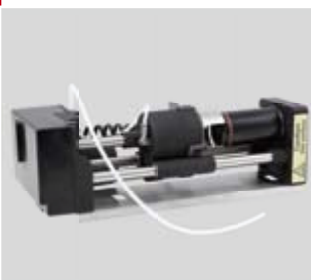

Esprecious 22

2 kvarnar – delad bönbehållare – 2 instantbehållare

Den av Bravilor Bonamat utvecklade bryggenheten ger en härlig blandning med en perfekt kvalitet i koppen.